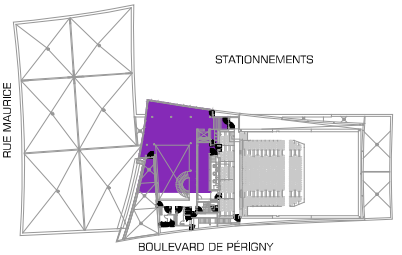

21 places
Tables et chaises (U)

ÉCRAN DE PROJECTION

LÉGENDE

-  PLAN D'ÉTAGE
-  ESPACE NON DISPONIBLE
-  LOCAL À LOUER
-  ESPACE DÉDIÉ À LA RÉGIE
-  HAUT-PARLEUR
-  ACCÈS TERRASSE

AMÉNAGEMENT POUR RENCONTRE - MEZZANINE (OPTION 2)

ÉCHELLE: 1/8" = 1'-0"